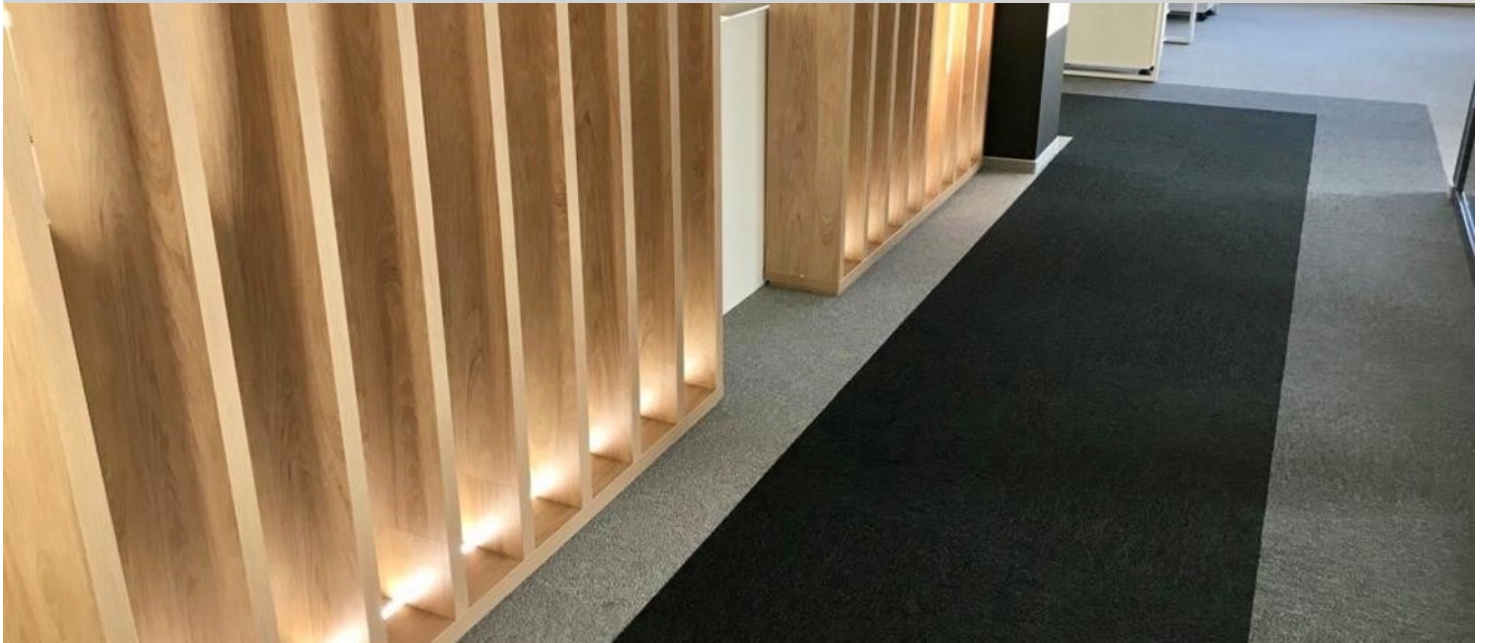

Autodoc Logistic, Szczecin, Poland

Autodoc Logistics is a logistics center located in Szczecin. In the office part of the building the Forbo's Tessera Layout&Outline collection was chosen, as well as LVT Allura panels with a wood pattern.

In opdracht van	Onlyflor
Opleverdatum	2019
Ontwerper (vloer)	Magdalena Piekarska
Locatie	Szczecin, Polska

Gebruikte producten